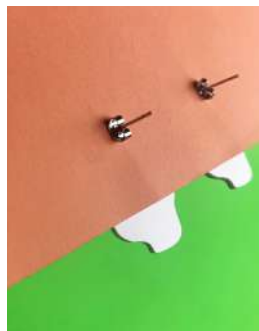

COLECCIÓN CHISPAS ROCK

CHISPAZO REF 502306

Pendientes de acrílico con cierres y componentes de acero

Frente blanco, negro & amarillo

Trasera blanca

TAMAÑO / 7,5 cm aprox.

PESO / 4 gr aprox. cada uno

SIMÉTRICO

LARGO

LIGERO

ACERO