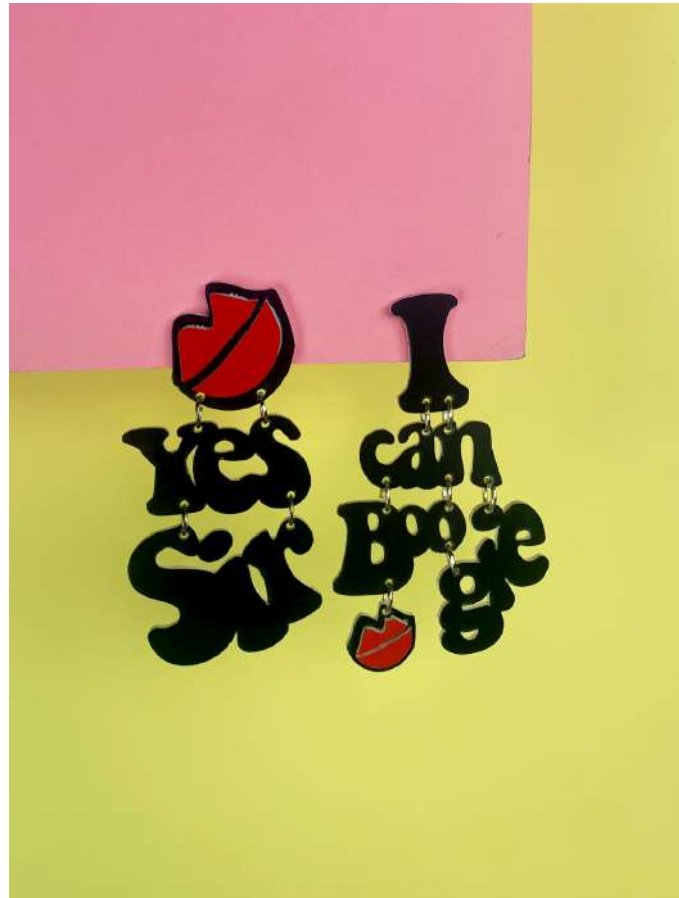

## ALL YOU NEED REF 502303

Pendientes de acrílico con cierres y componentes de acero  
Frente negro & rojo / Trasera blanca  
TAMAÑO / 6 cm aprox.  
PESO / 3,50 gr aprox. cada uno

## HEART IS LOVE REF 502302

Pendientes de acrílico con cierres y componentes de acero  
Frente negro & rojo / Trasera blanca  
TAMAÑO / 6 cm aprox.  
PESO / 4 gr aprox. cada uno

## CORAZÓN REF 502301

Pendientes de acrílico con cierres y componentes de acero  
Frente negro & rojo / Trasera blanca  
TAMAÑO / 3 cm aprox.  
PESO / 1,50 gr aprox. cada uno

## NEED LOVE REF 502317

Pendientes de acrílico con cierres y componentes de acero  
Frente negro & rojo / Trasera blanca  
TAMAÑO / 3 cm aprox.  
PESO / 2 gr aprox. cada uno

ASIMÉTRICO

MEDIANO

LIGERO

ACERO