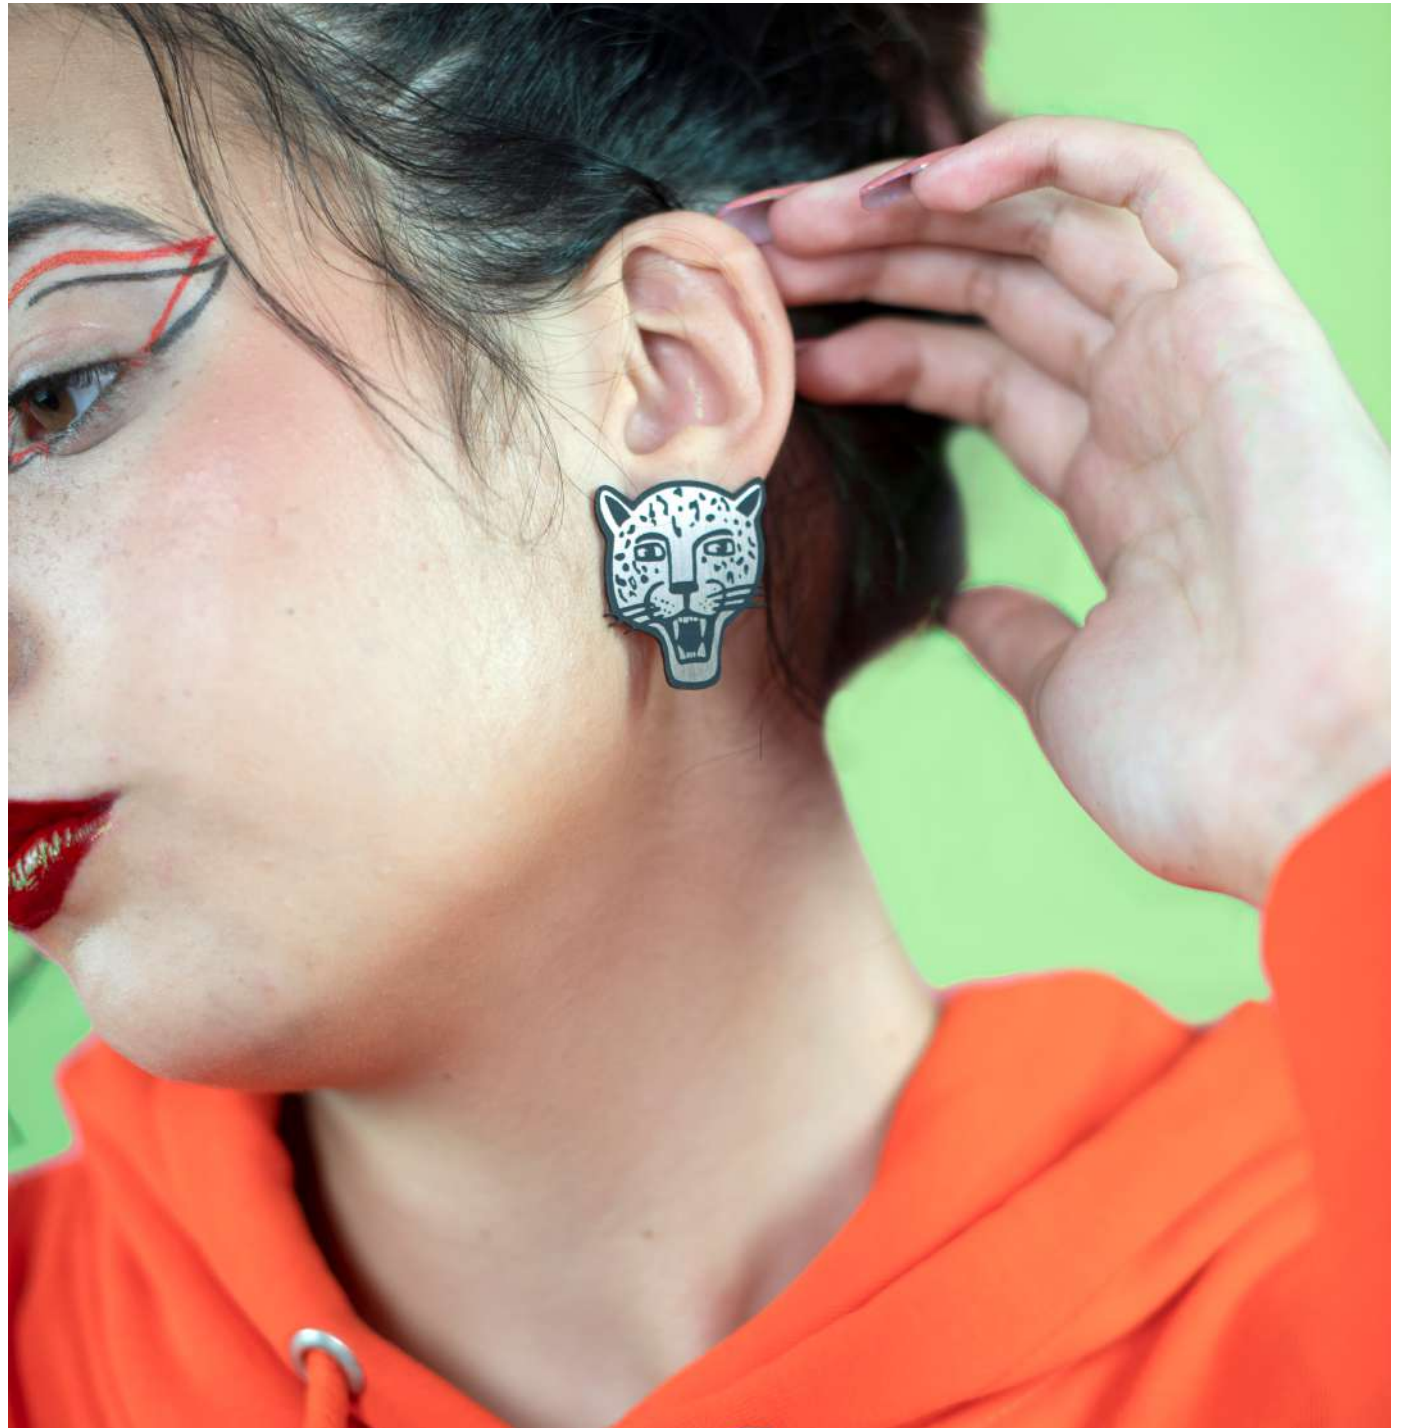

COLECCIÓN PARIPARDO

PARIPARDO BRILLO DORADO REF 502315

Pendientes de acrílico con cierres y
componentes de acero
Frente negro & dorado / Trasera negra
TAMAÑO / 3 cm aprox.
PESO / 1,10 gr aprox. cada uno

SIMÉTRICO

MEDIANO

LIGERO

ACERO