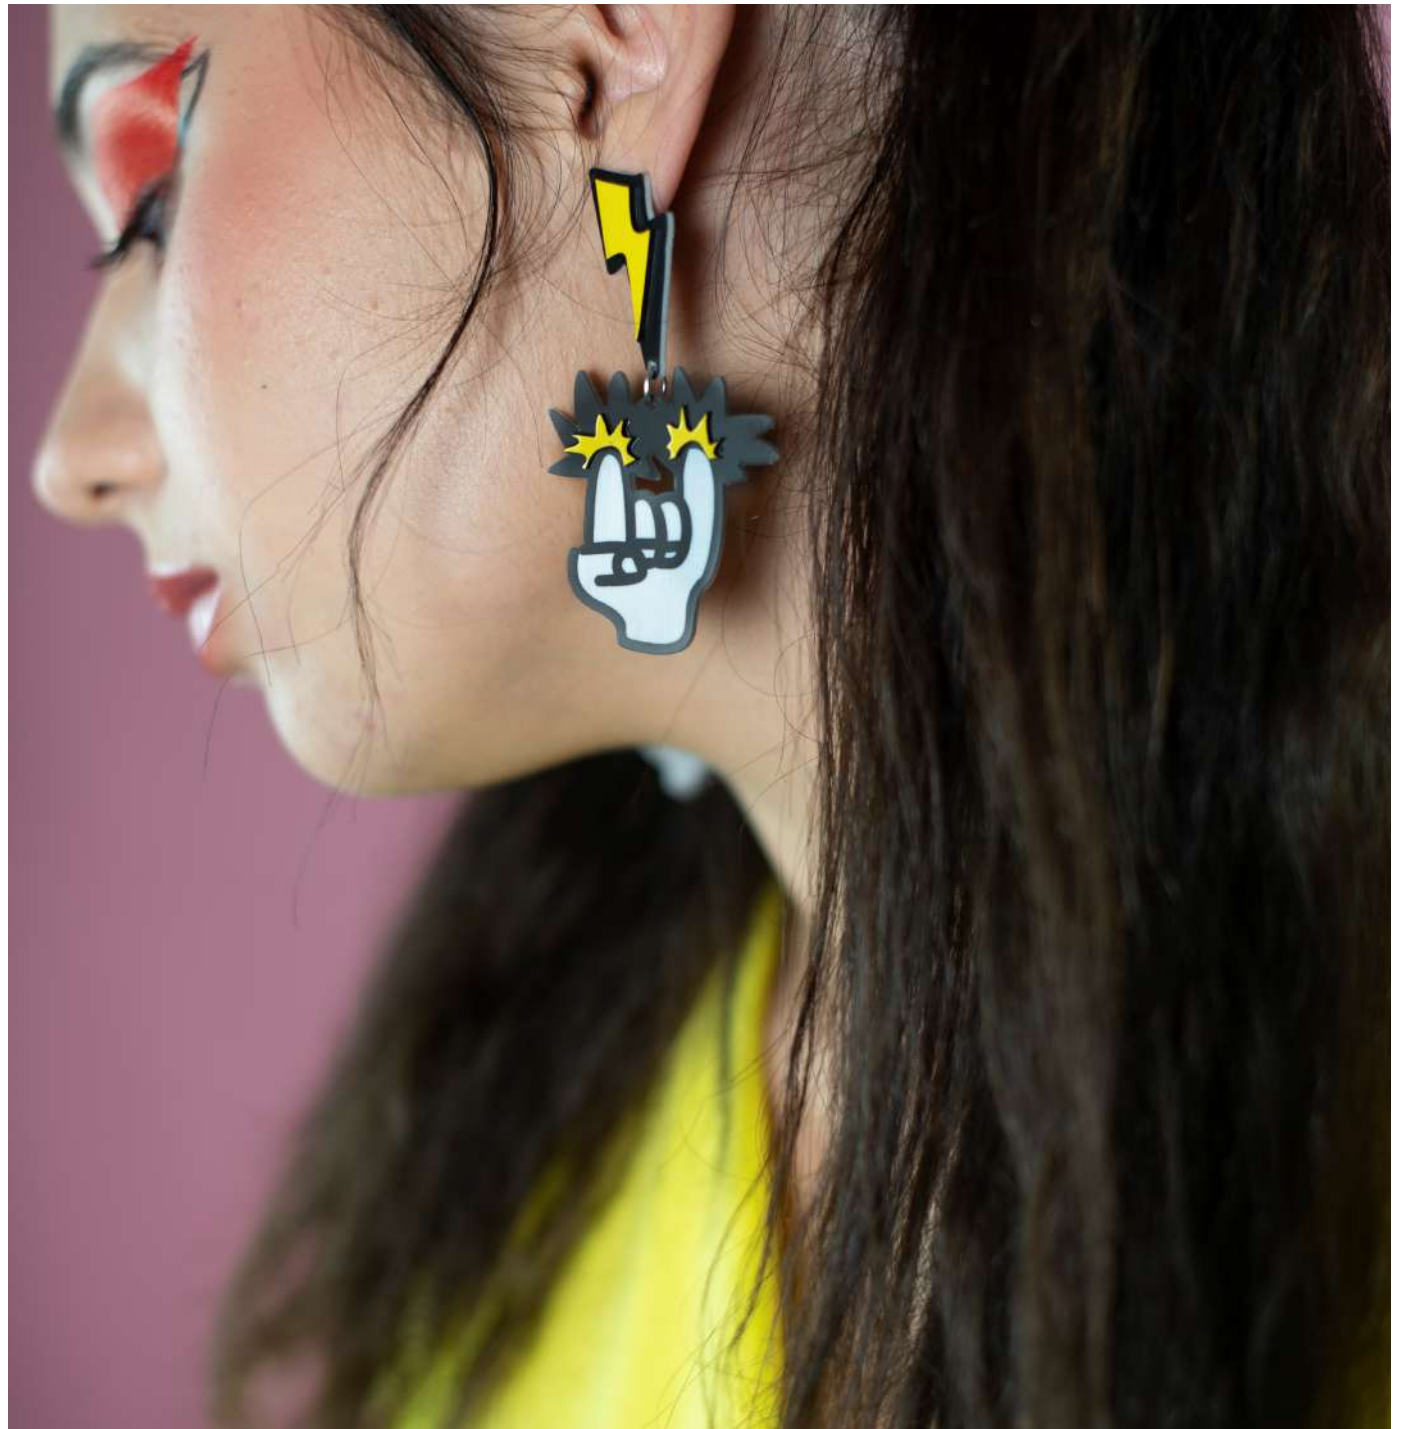

COLECCIÓN CHISPAS ROCK

CHISPAZO REF 502306

Pendientes de acrílico con cierres y componentes de acero

Frente blanco, negro & amarillo

Trasera blanca

TAMAÑO / 7,5 cm aprox.

PESO / 4 gr aprox. cada uno

SIMÉTRICO

LARGO

LIGERO

ACERO