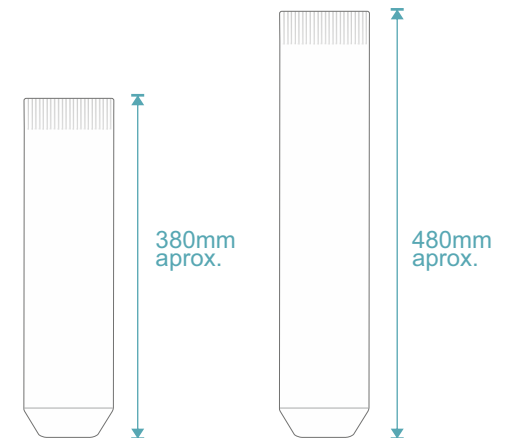

ANA →

TAMAÑO ESTANDAR

TAMAÑO LARGE

DOS TAMAÑOS

* ANA SUELE USAR EL NÚMERO 38/39 EUROPEO

DOS TAMAÑOS DISPONIBLES, ESTÁNDAR Y LARGE

Además del calcetín de tamaño estándar con el que ya trabajábamos, hemos añadido otro largo para aquellos/as que prefieren que les quede un poquito más alto, o bien para lxs que calzan más de un 44/45 de pie y quieren que el calcetín se le vea más. Este calcetín se diferencia del estándar en que tiene 10cm más de largo, pero el ancho es el mismo, así como el puño.

Todos los modelos están disponibles en los dos tamaños, recuerda indicarlo en tu pedido, ejemplo:

- GROOVY SOFT / 102235 / LARGE
- GROOVY SOFT / 102235 / ESTÁNDAR